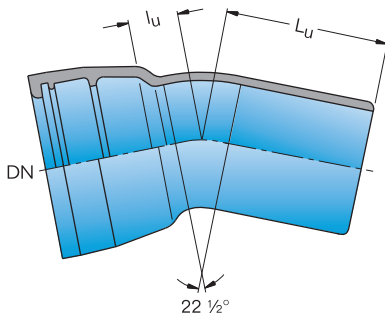

MK-kusy 22

Hrdlové koleno 22½° s jedním hrdlem

podle podnikové normy

DN	rozměry [mm]		PFA [bar]	hmotnost [kg] ~
	L_u	l_u		
80	248	38	100	8,1
100	253	43		9,7
125	274	49	64	15,1
150	299	55		18,4
200	331	66		29,2
250	260	75	50	37,8
300	265	90		50,2
350	270	100		52,0
400	278	110	40	76,7
500	300	135		97,0
600	357	155		163,0
700	420	190	30	336,0
800	455	205		460,0